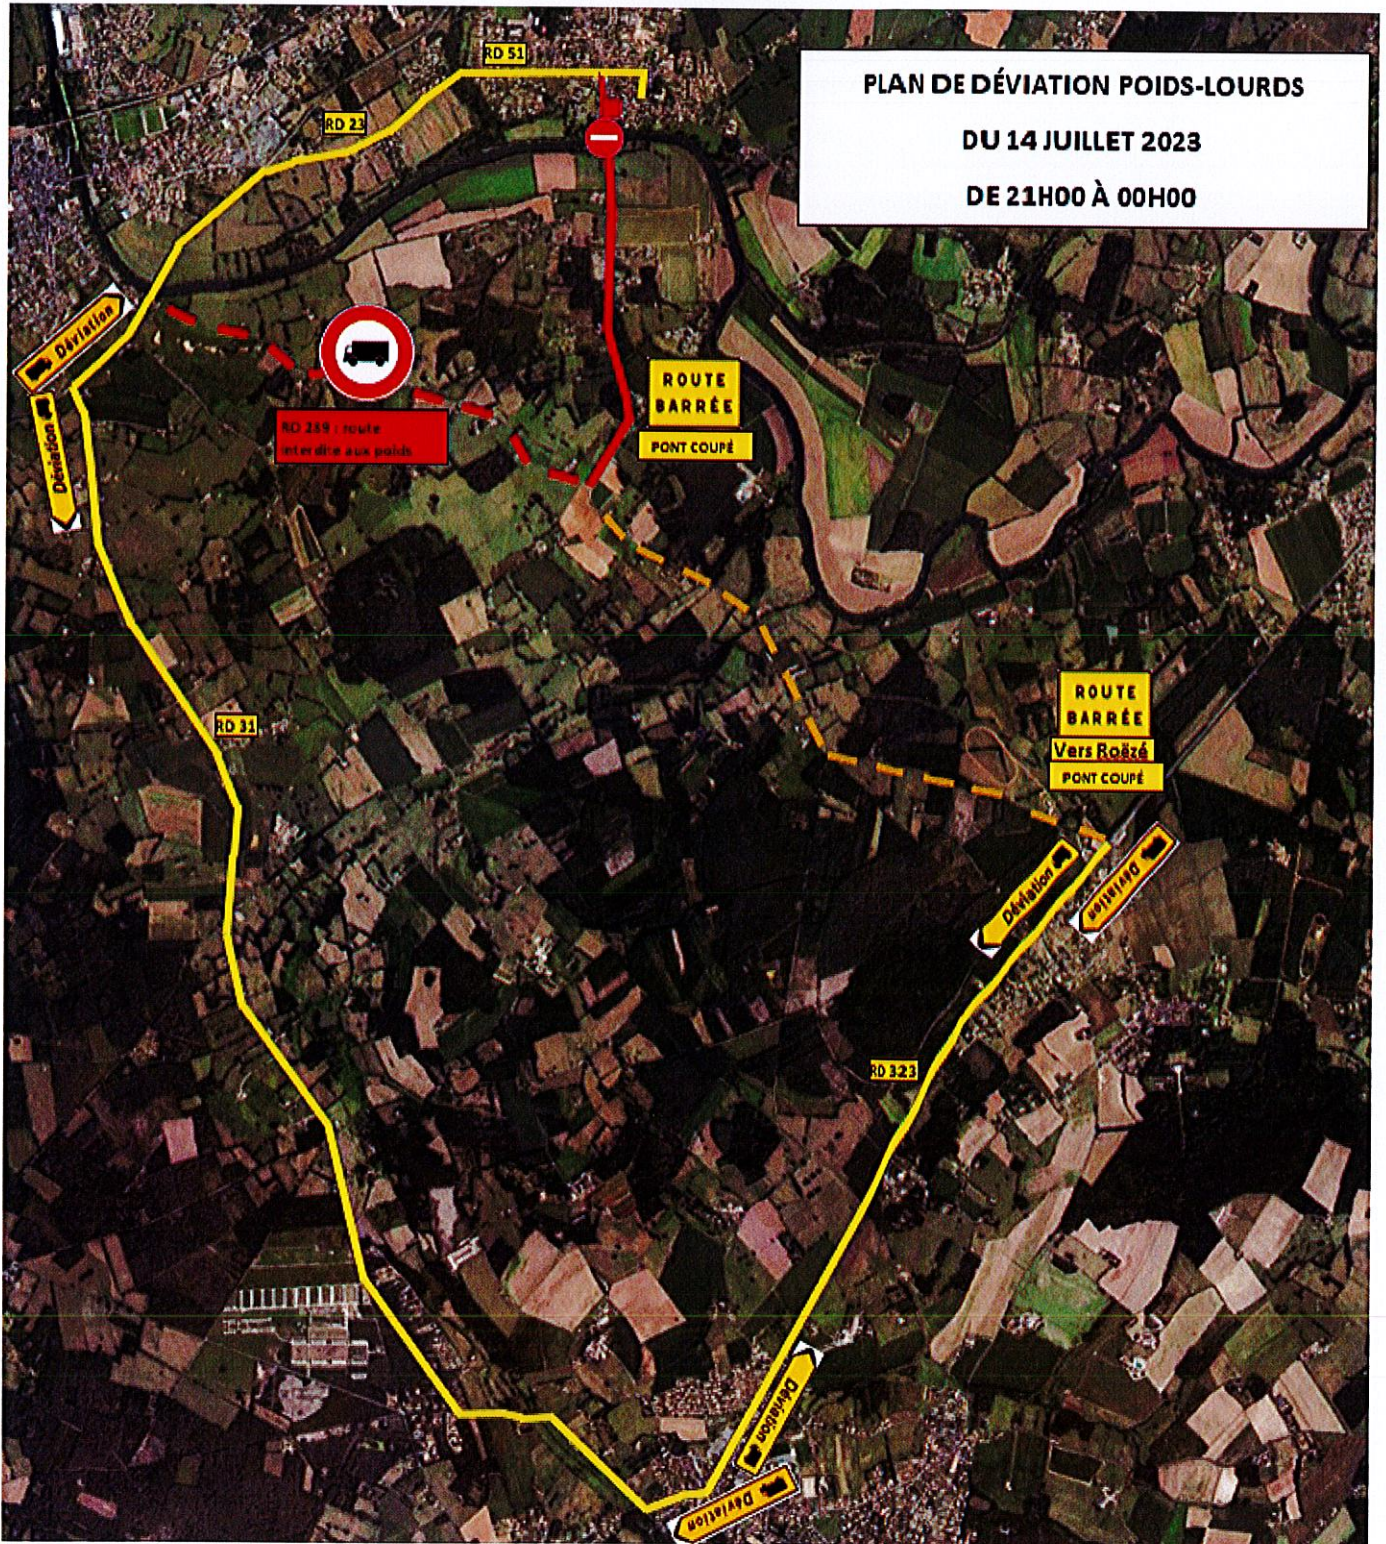

Commune de Roëzé-sur-Sarthe

15, rue de la Mairie
72210 Roëzé-sur-Sarthe

Tél. 02 43 77 26 22
mairie-roeze@wanadoo.fr