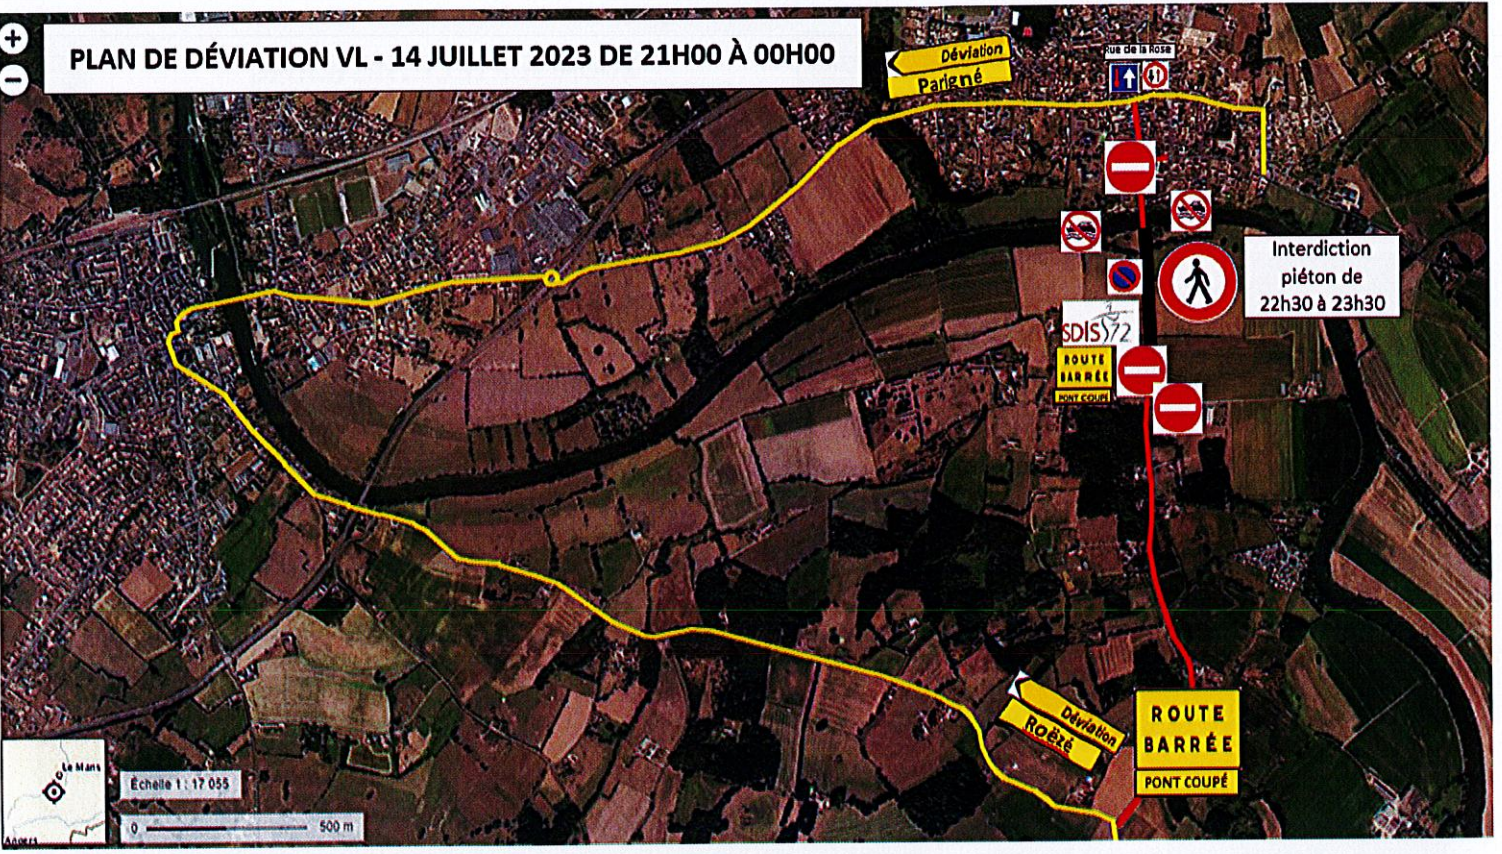

ROËZÉ SUR SARTHE

ANNEXE 2

PLAN DE DÉVIATION VL - 14 JUILLET 2023 DE 21H00 À 00H00