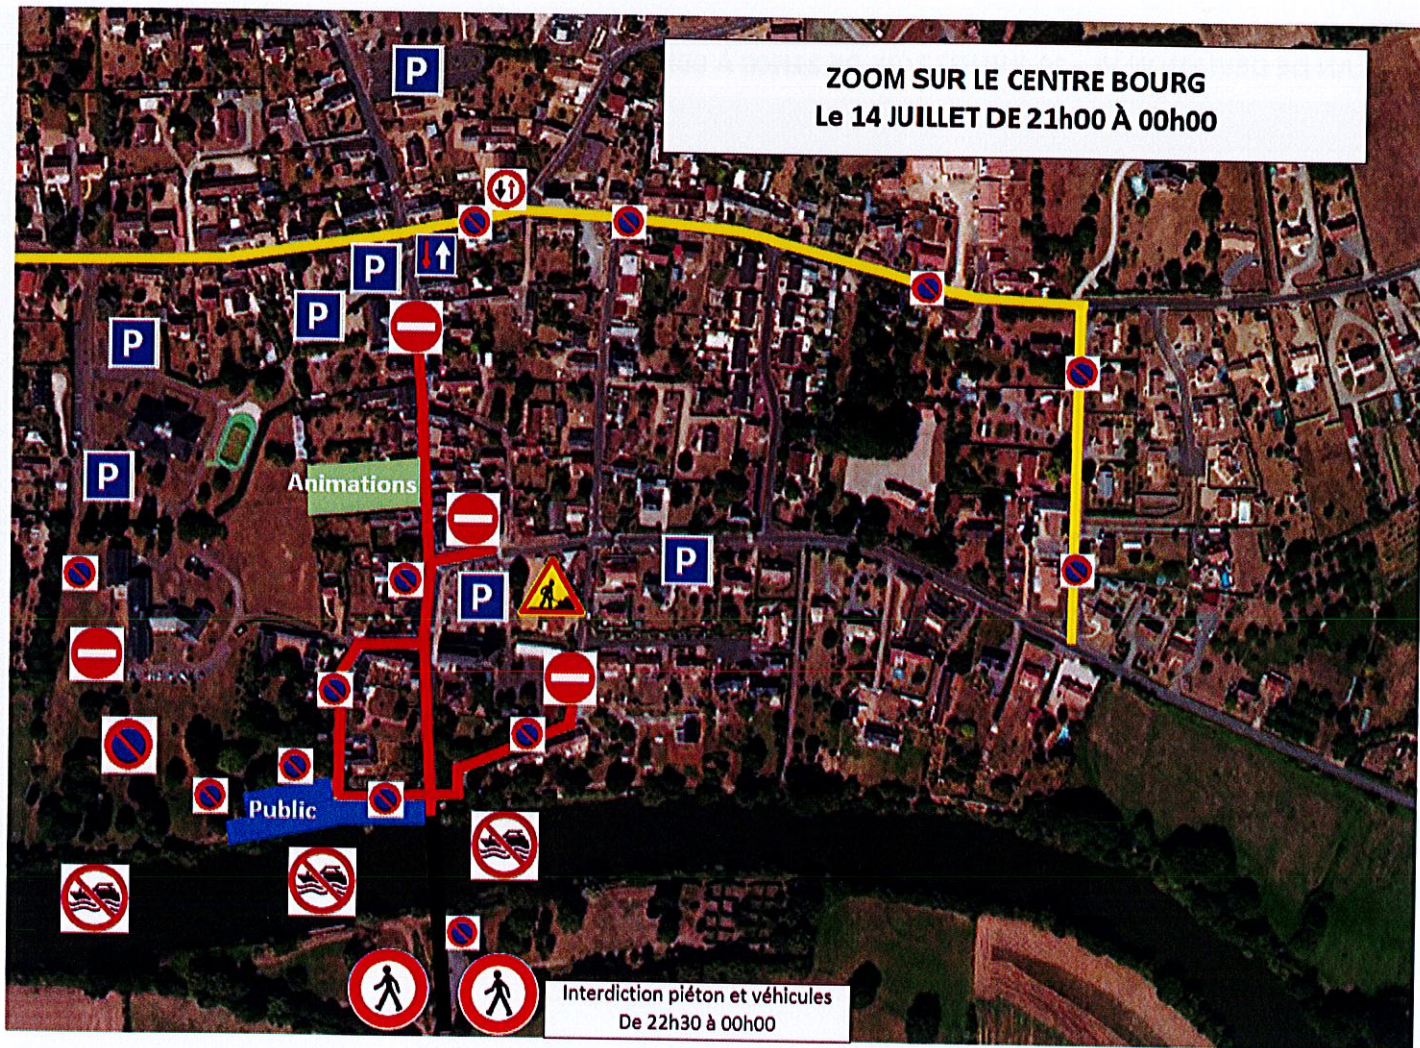

Commune de Roëzé-sur-Sarthe

15, rue de la Mairie
72210 Roëzé-sur-Sarthe

Tél. 02 43 77 26 22
mairie-roeze@wanadoo.fr