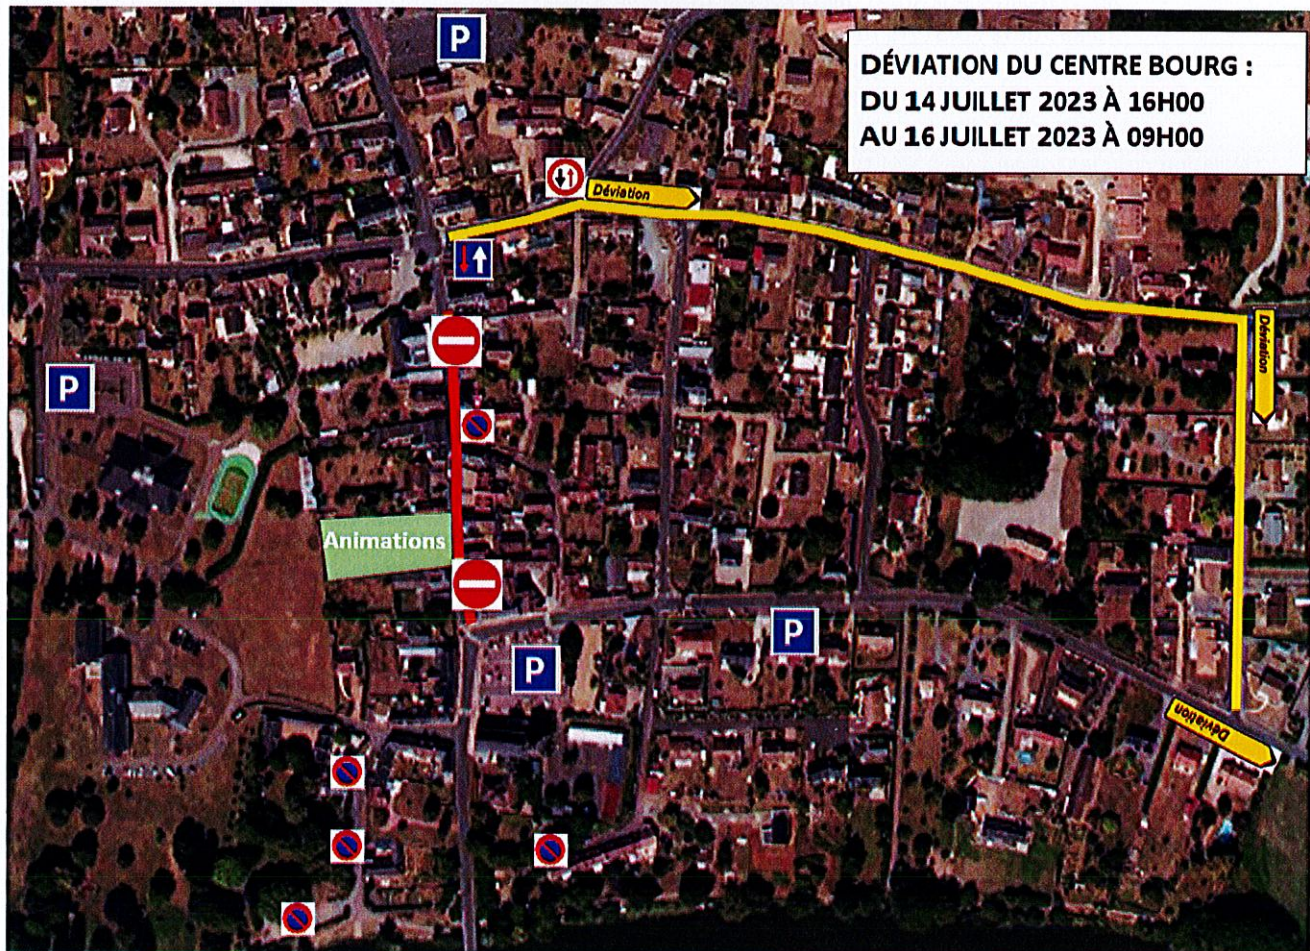

Commune de Roëzé-sur-Sarthe

15, rue de la Mairie
72210 Roëzé-sur-Sarthe
Tél. 02 43 77 26 22
mairie-roeze@wanadoo.fr