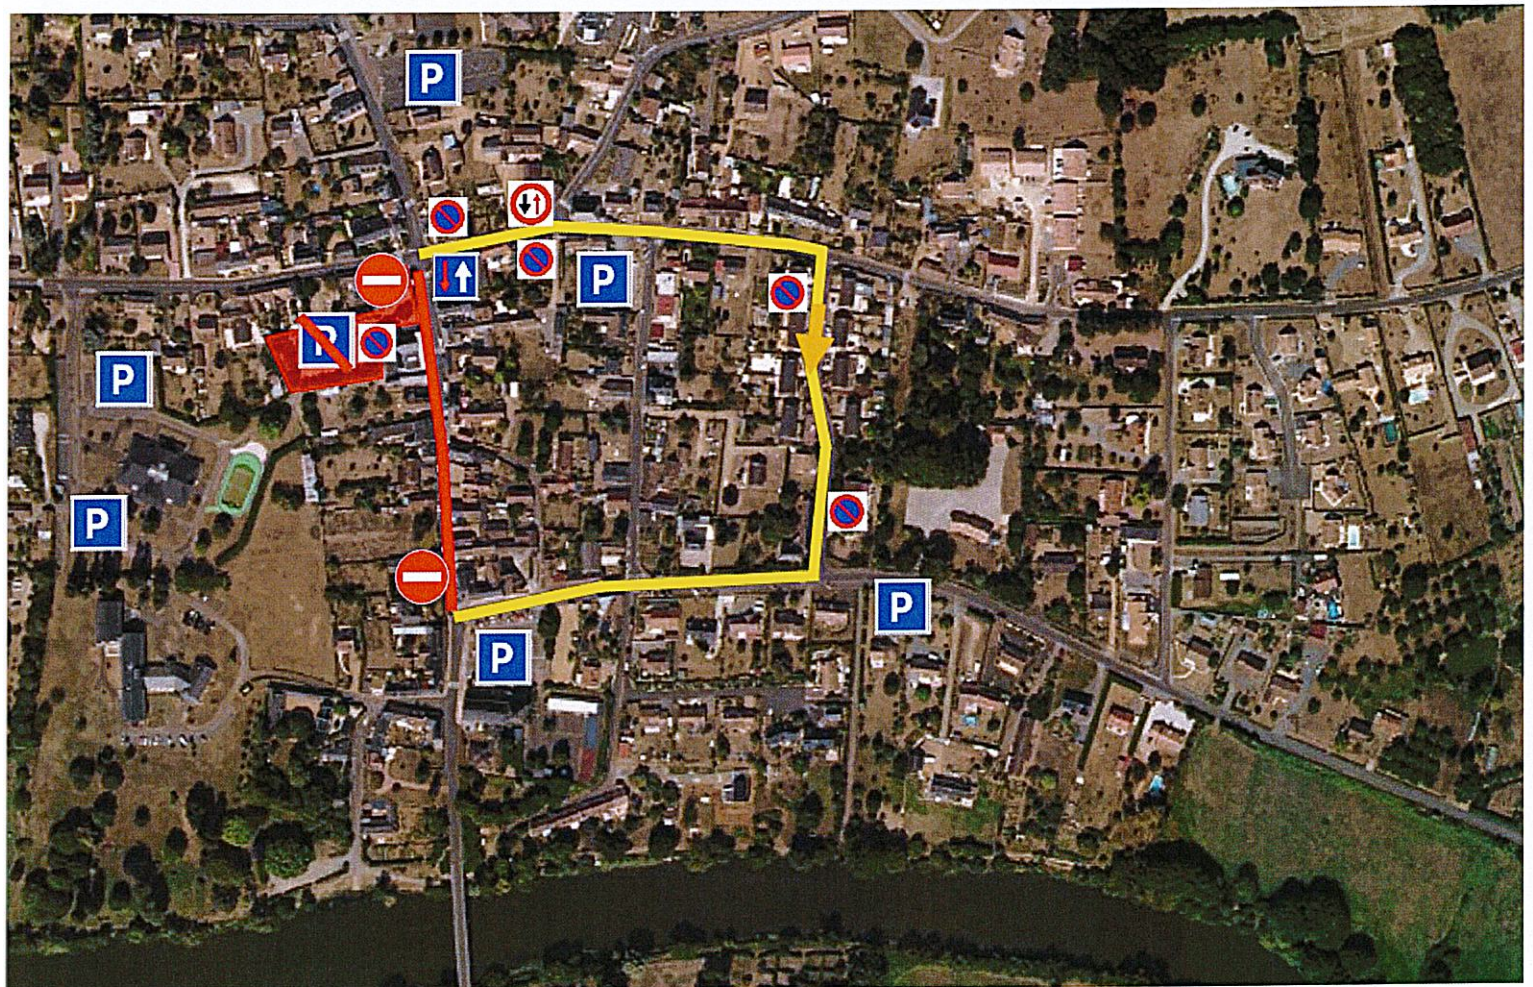

Commune de Roëzé-sur-Sarthe

15, rue de la Mairie
72210 Roëzé-sur-Sarthe
Tél. 02 43 77 26 22
mairie-roeze@wanadoo.fr