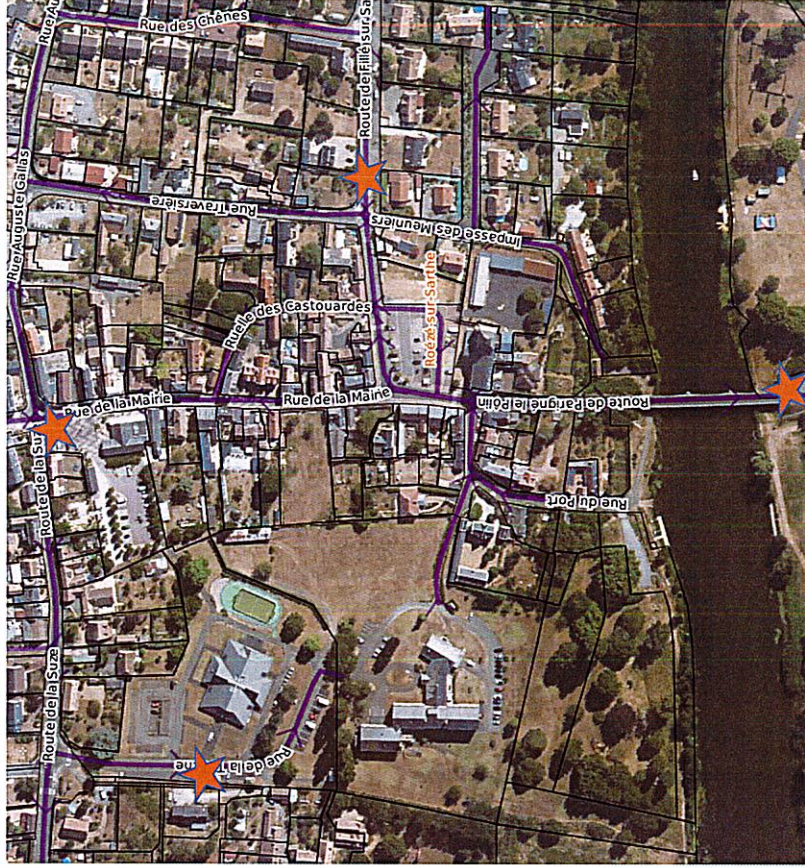

ROËZÉ sur SARTHE

Commune de Roëzé-sur-Sarthe

15, rue de la Mairie
72210 Roëzé-sur-Sarthe
tél. 02 43 77 26 22
mairie-roeze@wanadoo.fr