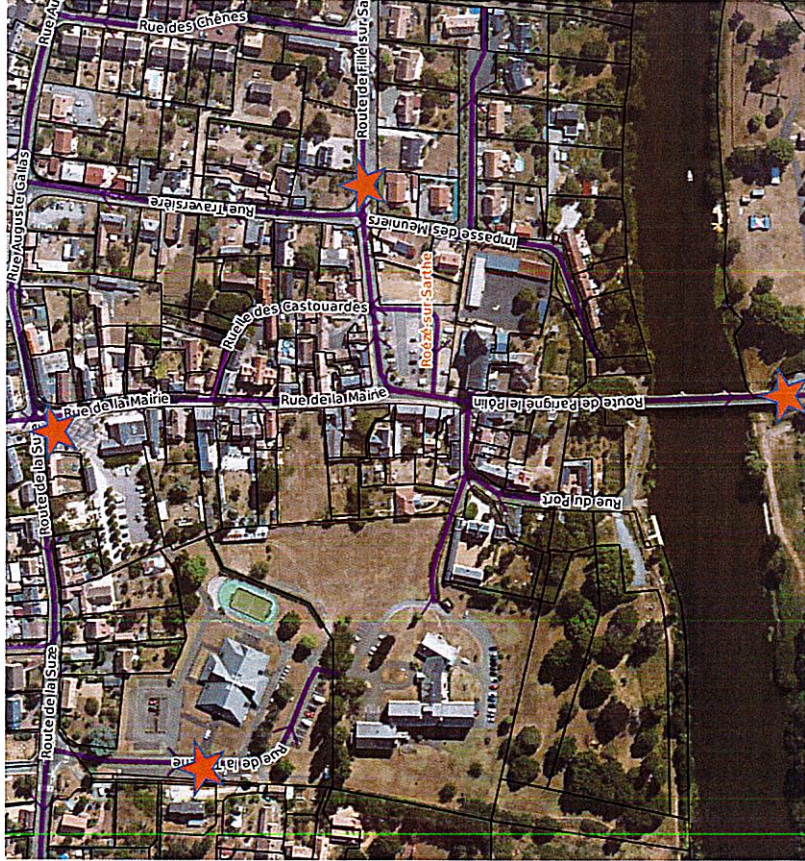

République Française
Région des Pays de la Loire
Département de la Sarthe

Pays Vallée de la Sarthe
Communauté de Communes du Val de Sarthe
Canton de La Suze sur Sarthe

ROËZÉ sur SARTHE

Commune de Roëzé-sur-Sarthe

15, rue de la Mairie
72210 Roëzé-sur-Sarthe
tél. 02 43 77 26 22
mairie-roeze@wanadoo.fr

République Française
Région des Pays de la Loire
Département de la Sarthe

Pays Vallée de la Sarthe
Communauté de Communes du Val de Sarthe
Canton de La Suze sur Sarthe